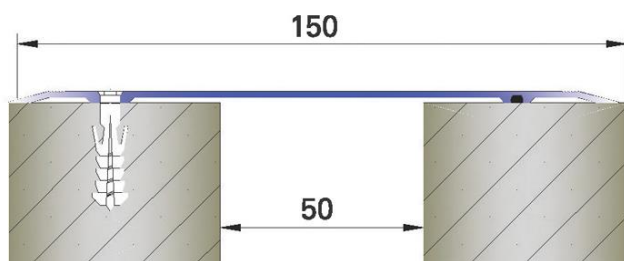

SANPOL

AR 150DT

Характеристики

накладка на деформационный шов стен и потолка.

Отверстия под крепление каждые 45см

Ширина:	150 мм
Длина профиля:	3 м